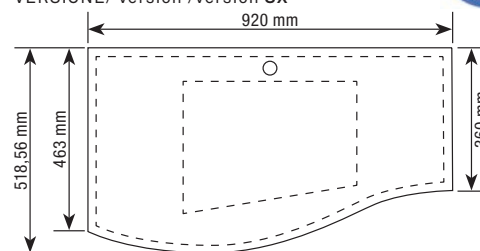

base porte-lavabo 3 tiroirs ouverture prise de main
furniture 3 drawers opening "no handles"
CM 90x51x80h

LAVABO RESINA BIANCO LUCIDO

lavabo en résine blanc brillant
resin shiny white wash basin
CM 92x51,85

SPECCHIO / Miroir / Mirror

CM 90x70h

APPLIQUE LED

VERSIONE/ version /version **SX**

VERSIONE/ version /version **DX**

✓DISPONIBILE NELLE FINITURE: / disponible dans les finitions: / available in the finishes: **K001 / K003 / K005 / K009**