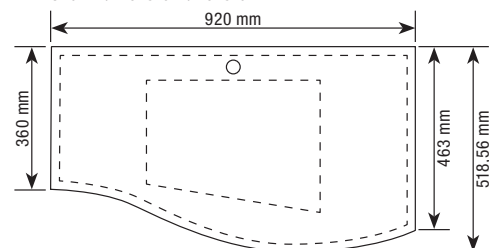

base porte-lavabo 3 tiroirs ouverture prise de main
furniture 3 drawers opening "no handles"
CM 90x51x80h

LAVABO RESINA BIANCO LUCIDO

lavabo en résine blanc brillant
resin shiny white wash basin
CM 92x51,85

SPECCHIO / Miroir / Mirror

CM 90x70h

APPLIQUE LED

VERSIONE/ version /version **SX**

VERSIONE/ version /version **DX**

✓DISPONIBILE NELLE FINITURE: / disponible dans les finitions: / available in the finishes: **K001 / K003 / K005 / K009**