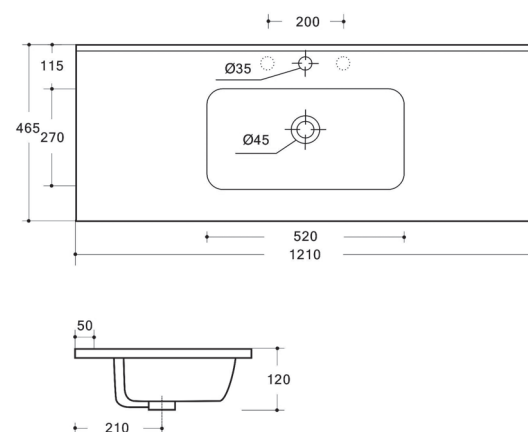

FINITURA K005

CODICE /
CODE / CODE

LAVABO IN CERAMICA BIANCO LUCIDO/
lavabo en céramique blanc brillant /
ceramic shiny white wash basin

COMPOSIZIONE / ENSEMBLE COMPLET / COMPLETE SET **ECOFLY121**

BASE 2 CASSETTI APERTURA CON UNGHIATURA
base porte-lavabo 2 tiroirs ouverture prise de main
furniture 2 drawers opening "no handles"
CM 118x45x55h

LAVABO IN CERAMICA BIANCO LUCIDO
lavabo en céramique blanc brillant
ceramic shiny white wash basin
CM 121x46,5

SPECCHIO / Miroir / Mirror
CM 120x70h

APPLIQUE LED

✓DISPONIBILE NELLE FINITURE: / disponible dans les finitions: / available in the finishes: **K001 / K003 / K005 / K009**