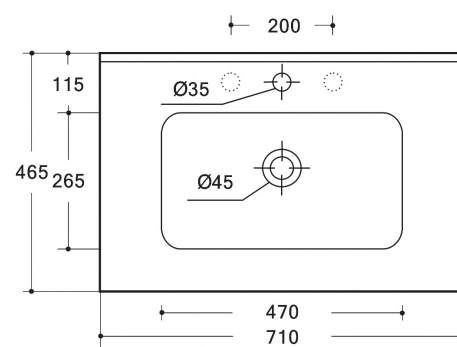

✓DISPONIBILE NELLE FINITURE: / disponible dans les finitions: / available in the finishes: **K001 / K003 / K005 / K009**

✓DISPONIBILE SOLO CON APERTURA CON UNGHIATURA / disponible uniquement avec ouverture prise de main / available only with opening "no handles"