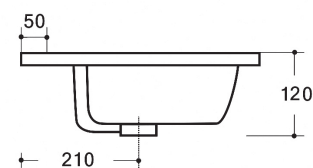

✓DISPONIBILE NELLE FINITURE: / disponible dans les finitions: / available in the finishes: **K001 / K003 / K005 / K009**

✓DISPONIBILE SOLO CON APERTURA CON UNGHIATURA / disponible uniquement avec ouverture prise de main / available only with opening "no handles"