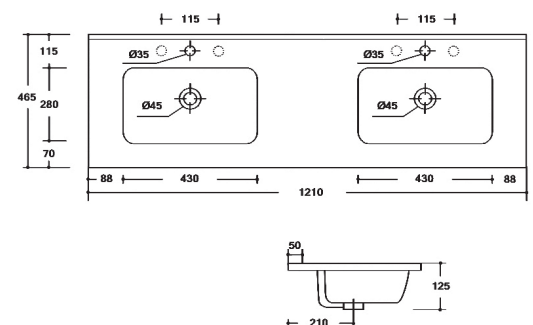

COLONNA ECOSLIM2 / COLONNE ECOSLIM2 / COLUMN ECOSLIM2

COLONNA 1 ANTA APERTURA CON UNGHIATURA **COL.ECOSLIM2.U**
colonne 1 porte ouverture prise de main
column 1 door opening no handle
CM 30x30x150h

✓DISPONIBILE NELLE FINITURE: / disponible dans les finitions: / available in the finishes: **K001 / K003 / K005 / K009**

✓DISPONIBILE SIA CON APERTURA CON MANIGLIE CHE CON APERTURA CON UNGHIATURA /
disponible avec ouverture avec poignées et ouverture prise de main / available both with opening with handles and opening "no handles"