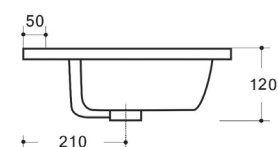

COMPOSIZIONE / ENSEMBLE COMPLET / COMPLETE SET **ECOSLIM91.U**

BASE 2 CASSETTI APERTURA CON UNGHIATURA
 base porte-lavabo 2 tiroirs ouverture prise de main
 furniture 2 drawers opening "no handles"
 CM 88x45x45h

LAVABO IN CERAMICA BIANCO LUCIDO
 lavabo en céramique blanc brillant
 ceramic shiny white wash basin
 CM 91x46,5

SPECCHIO / Miroir / Mirror
 CM 90x70h

APPLIQUE LED

✓DISPONIBILE NELLE FINITURE: / disponible dans les finitions: / available in the finishes: **K001 / K003 / K005 / K009**