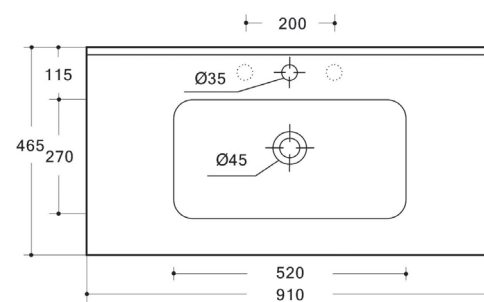

COMPOSIZIONE / ENSEMBLE COMPLET / COMPLETE SET **ECOSLIM91.U**

BASE 2 CASSETTI APERTURA CON UNGHIATURA
 base porte-lavabo 2 tiroirs ouverture prise de main
 furniture 2 drawers opening "no handles"
 CM 88x45x45h

LAVABO IN CERAMICA BIANCO LUCIDO
 lavabo en céramique blanc brillant
 ceramic shiny white wash basin
 CM 91x46,5

SPECCHIO / Miroir / Mirror
 CM 90x70h

APPLIQUE LED

✓DISPONIBILE NELLE FINITURE: / disponible dans les finitions: / available in the finishes: **K001 / K003 / K005 / K009**