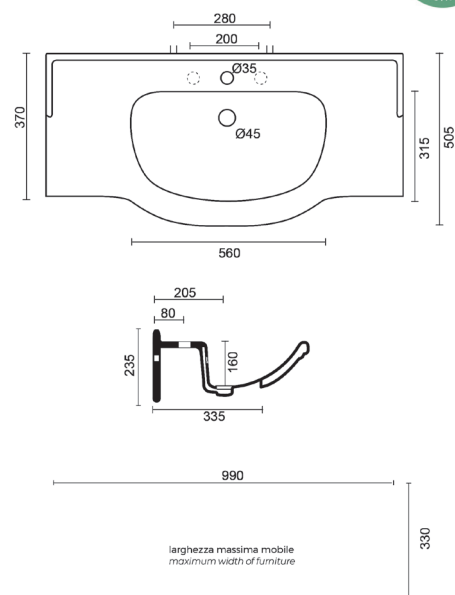

base porte-lavabo 3 tiroirs + 2 portes ouverture avec poignées
furniture 3 drawers + 2 doors opening with handles
CM 101x33x80h

LAVABO IN CERAMICA BIANCO LUCIDO

lavabo en céramique blanc brillant
ceramic shiny white wash basin
CM 104x50,50

SPECCHIO / Miroir / Mirror
CM 80x70h

APPLIQUE LED

PENSILE 1 ANTA APETURA CON MANIGLIA

armoire 1 porte ouverture avec poignée
cabinet 1 door opening with handle
CM 20x20x70h

✓DISPONIBILE NELLE FINITURE: / disponible dans les finitions: / available in the finishes: **K001 / K003 / K005 / K009**