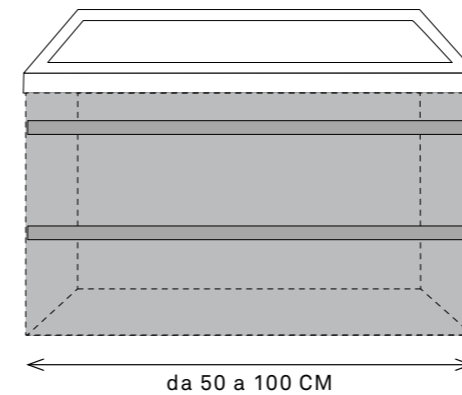

da 50 a 100 CM

DISPONIBILE NEI FORMATI/
AVAILABLE IN SIZES /
DISPONIBLE EN FORMATS:

CM 50 x 40 x 45h

CM 60 x 40 x 45h

CM 70 x 40 x 45h

CM 80 x 40 x 45h

CM 90 x 40 x 45h

CM 100 x 40 x 45h

MINICLEVER70 - CM 70x40

| | |
|---|------------------------|
| COMPOSIZIONE / ENSEMBLE COMPLET / COMPLETE SET | MINICLEVER70 |
| BASE 2 CASSETTI APERTURA CON UNGHIATURA base porte-lavabo 2 tiroirs ouverture prise de main furniture 2 drawers opening "no handles" CM 67x37x45h | MINICLEVER70/00 |
| LAVABO IN CERAMICA BIANCO LUCIDO lavabo en céramique blanc brillant ceramic shiny white wash basin CM 70x40 | MINICLEVER70/40 |
| SPECCHIO / Miroir / Mirror CM 70x70h | SPE70 |
| APPLIQUE LED | AP.LED |

MINICLEVER

MINICLEVER80 - CM 80x40

CODICE /
CODE / CODE

| | |
|---|------------------------|
| COMPOSIZIONE / ENSEMBLE COMPLET / COMPLETE SET | MINICLEVER80 |
| BASE 2 CASSETTI APERTURA CON UNGHIATURA base porte-lavabo 2 tiroirs ouverture prise de main furniture 2 drawers opening "no handles" CM 77x37x45h | MINICLEVER80/00 |
| LAVABO IN CERAMICA BIANCO LUCIDO lavabo en céramique blanc brillant ceramic shiny white wash basin CM 80x40 | MINICLEVER80/40 |
| SPECCHIO / Miroir / Mirror CM 80x70h | SPE80 |
| APPLIQUE LED | AP.LED |