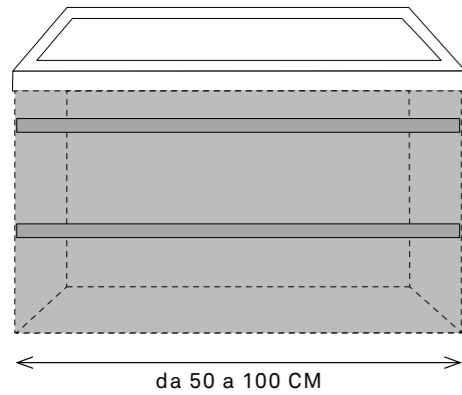

MINICLEVER

CATALOGO MODERN PAG 100

MINICLEVER50 - CM 50x40

CODICE /
CODE / CODE

| | |
|---|------------------------|
| COMPOSIZIONE / ENSEMBLE COMPLET / COMPLETE SET | MINICLEVER50 |
| BASE 2 CASSETTI APERTURA CON UNGHIATURA base porte-lavabo 2 tiroirs ouverture prise de main furniture 2 drawers opening "no handles" CM 47x37x45h | MINICLEVER50/00 |
| LAVABO IN CERAMICA BIANCO LUCIDO lavabo en céramique blanc brillant ceramic shiny white wash basin CM 50x40 | MINICLEVER50/40 |
| SPECCHIO / Miroir / Mirror CM 50x70h | SPE50 |
| APPLIQUE LED | AP.LED |

da 50 a 100 CM

DISPONIBILE NEI FORMATI/
AVAILABLE IN SIZES /
DISPONIBLE EN FORMATS:

CM 50 x 40 x 45h

CM 60 x 40 x 45h

CM 70 x 40 x 45h

CM 80 x 40 x 45h

CM 90 x 40 x 45h

CM 100 x 40 x 45h

MINICLEVER60 - CM 60x40

| | |
|---|------------------------|
| COMPOSIZIONE / ENSEMBLE COMPLET / COMPLETE SET | MINICLEVER60 |
| BASE 2 CASSETTI APERTURA CON UNGHIATURA base porte-lavabo 2 tiroirs ouverture prise de main furniture 2 drawers opening "no handles" CM 57x37x45h | MINICLEVER60/00 |
| LAVABO IN CERAMICA BIANCO LUCIDO lavabo en céramique blanc brillant ceramic shiny white wash basin CM 60x40 | MINICLEVER60/40 |
| SPECCHIO / Miroir / Mirror CM 60x70h | SPE60 |
| APPLIQUE LED | AP.LED |