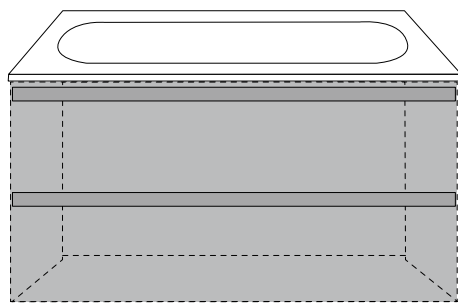

# SLIM

CATALOGO MODERN PAG 126

da 61 a 141 CM

## DISPONIBILE NEI FORMATI/

AVAILABLE IN SIZES /

DISPONIBLE EN FORMATS:

CM 61 x 46 x 45h

CM 71 x 46 x 45h

CM 81 x 46 x 45h

CM 91 x 46 x 45h

CM 101 x 46 x 45h

CM 121 x 46 x 45h

CM 141 x 46 x 45h

LAVABO IN CERAMICA BIANCO LUCIDO - DOPPIA VASCA

**SLIM141/40**

lavabo en céramique blanc brillant - double vasque  
ceramic shiny white wash basin - double basin  
CM 141x46,50

SPECCHIO / Miroir / Mirror