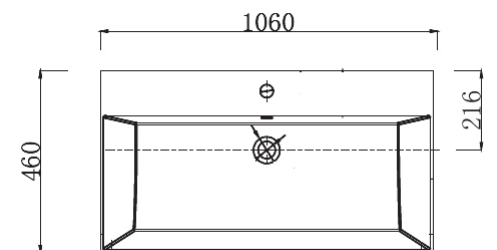

base porte-lavabo 1 tiroir ouverture prise de main
furniture 1 draws opening "no handles"
CM 106x46x40h

LAVABO RESINA BIANCO LUCIDO

lavabo en résine blanc brillant
resin shiny white wash basin
CM 106x46x10h

MENSOLA PORTA OGGETTI / étagère / shelf

CM 100x12x2h

SPECCHIO RETROILLUMINATO LED

miroir retro eclavage led
led back-lighted shaped mirror
DIAM. CM 70

✓DISPONIBILE NELLE FINITURE: / disponible dans les finitions: / available in the finishes: **K001 / K003 / K005 / K009**