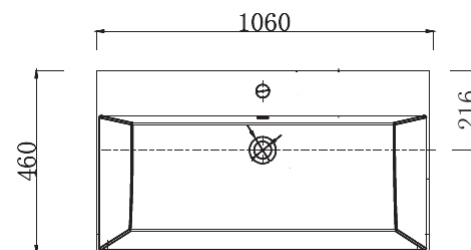

base porte-lavabo 1 tiroir ouverture prise de main
furniture 1 draws opening "no handles"
CM 106x46x40h

LAVABO RESINA BIANCO LUCIDO

lavabo en résine blanc brillant
resin shiny white wash basin
CM 106x46x10h

MENSOLA PORTA OGGETTI / étagère / shelf

CM 100x12x2h

SPECCHIO RETROILLUMINATO LED

miroir retro eclavage led
led back-lighted shaped mirror
DIAM. CM 70

✓DISPONIBILE NELLE FINITURE: / disponible dans les finitions: / available in the finishes: **K001 / K003 / K005 / K009**