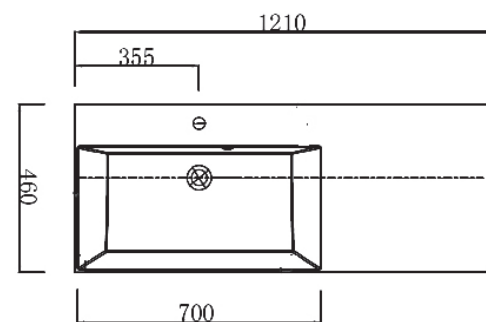

base porte-lavabo 1 tiroir + 1 porte ouverture prise de main
furniture 1 draws + 1 door opening "no handles"
CM 121x46x40h

LAVABO RESINA BIANCO LUCIDO CON VASCA DECENTRATA SINISTRA

lavabo en résine blanc brillant avec vasque décentralisée gauche
resin shiny white wash basin with left ecentralised basin
CM 121x46x10h

MENSOLA PORTA OGGETTI / étagère / shelf

CM 120x12x2h

SPECCHIO RETROILLUMINATO LED

miroir retro eclavage led
led back-lighted shaped mirror
DIAM. CM 70

✓DISPONIBILE NELLE FINITURE: / disponible dans les finitions: / available in the finishes: **K001 / K003 / K005 / K009**