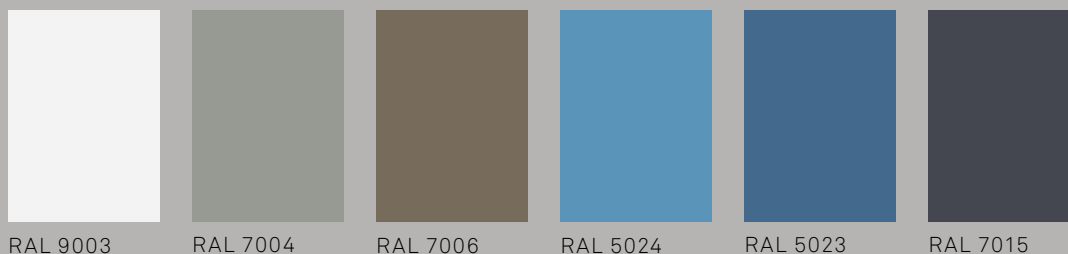

VERSIONE LACCATO OPACO/VERSION LAQUÉ MAT/MATT LACQUERED VERSION:

LACCATO OPACO /
LAQUÉ MAT / MATT LACQUERED

É POSSIBILE RICHIEDERE UN ALTRO COLORE DELLA MAZZETTA RAL SENZA MAGGIORAZIONE.
IL EST POSSIBLE DE DEMANDER UNE AUTRE COULEUR DU NUANCIER RAL SANS AUGMENTATION.
IT IS POSSIBLE TO REQUEST OTHERS COLORS RAL WITHOUT ANY INCREASE.