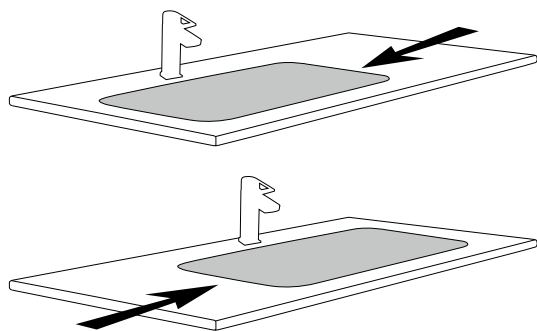

INFORMAZIONI DI BASE/ INFORMATIONS DE BASE / BASIC INFORMATION

Tutti i cassetti hanno chiusura ammortizzata "soft-close".

Tous les tiroirs ont système de frenage ammorti "soft-close".

All drawers have "soft closing".

Ogni base portalavabo è realizzata prevedendo vuoto tecnico per permettere l'alloggiamento degli scarichi.

Tous les meubles sont réalisés avec un vide-sanitaire à l'arrière pour tuyauterie spéciale.

All furniture are made with technical clear space in the back for plumbing installations.

Tutti i mobili sono consegnati pronti da installare e corredati di specifiche istruzioni di montaggio.

Tous les meubles sont prêts à installer et accompagnés d'instructions de montage spécifiques.

All furniture are delivered ready to install and with specific instructions for installation.

Un rigoroso controllo di qualità è sempre effettuato prima di ogni spedizione.

Un rigoureux contrôle de qualité est effectué avant chaque expédition.

Before each delivery a strict quality control is carried out.

In caso di vasca decentrata, è sempre disponibile la versione decentrata sia a destra che e sinistra.

En cas de vasque décentralisée, il est toujours disponible la version décentralisée droite ou gauche.

In case of decentralized basin, it is always available the version with right decentralized basin and the left decentralized version

IN OGNI COMPOSIZIONE È INDICATO SE DISPONIBILE CON TOP IN RESINA O IN CERAMICA.
In chaque ensemble il y est indiqué si disponible avec lavabo en résine ou en céramique.
In every set it is indicated if available with resin wash basin or ceramic wash basin.

DISPONIBILE SU MISURA. / Disponible sur mesure. / Available tailor made.

È possibile richiedere realizzazioni su misura per forma colore e dimensione.
Il est possible de demander des réalisations sur mesure par forme, couleur et dimension.
It is possible to request custom realization for shape, color and size.