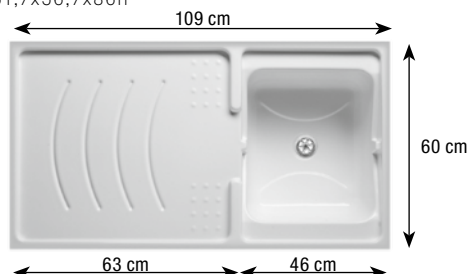

# LAVANDERIA / BUANDERIE / LAUNDRY

**MISURE VANO LAVATRICE (LxPxH)**  
mesures espace pour machine à laver  
measures washing machine compartment  
CM 61,7x56,7x86h

**PROFONDITÀ VASCA / profondeur vasque / tank depth**  
CM 25h