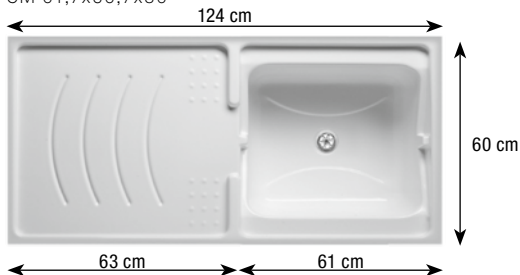

PROFONDITÀ VASCA / profondeur vasque / tank depth
CM 25h

LAV.5 - CM 124x60

COMPOSIZIONE / ENSEMBLE COMPLET / COMPLETE SET	LAV.5
BASE PORTALAVABO 2 ANTE + VANO LAVATRICE base porte-lavabo 2 portes + espace pour machine à laver furniture 2 doors + washing machine compartment CM 122x59x91h	LAV.5/00
LAVABO METACRILATO BIANCO CON COPRILAVATRICE lavabo en méthacrylate blanc avec couverture pour machine à laver methacrylate white wash basin with washing machine cover CM 124x60	LAV.5/40
ASSE IN PINO VERNICIATO tablette en bois de pin verni wooden washing board	LAV.5/AP
SPECCHIERA CON MENSOLA miroir avec étagère mirror with shelf CM 60x25x70h	LAV.5/10
PENSILE 2 ANTE + VANO A GIORNO armoire 2 portes + espace a jour cabinet with 2 doors + open compartment CM 60x25x70h	LAV.5/20
APPLIQUE LED	AP.LED