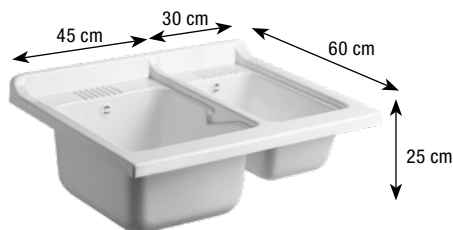

PROFONDITÀ VASCA / profondeur vasque / tank depth
CM 25h