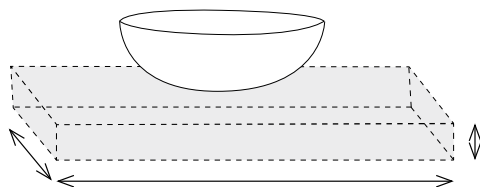

COMPLEMENTI DEEP/ COMPLÉMENTS DEEP / COMPLEMENTS DEEP

MENSOLA PORTALAVABO CON STAFFE DI FISSAGGIO A MURO

ÉTAJÈRE PORTE-LAVABO AVEC SUPPORTS DE FIXATION AU MUR
SHELF FOR WASH BASIN WITH WALL ATTACHMENT SUPPORT

LUNGHEZZA DA-A / longueur de-jusqu'à / length from- to

CM 65 x 51 x 10h - cm 75 x 51 x 10h

CM 76 x 51 x 10h - cm 85 x 51 x 10h

CM 86 x 51 x 10h - cm 95 x 51 x 10h

CM 96 x 51 x 10h - cm 105 x 51 x 10h

CM 106 x 51 x 10h - cm 115 x 51 x 10h

CM 116 x 51 x 10h - cm 1250 x 51 x 10h

CM 126 x 51 x 10h - cm 135 x 51 x 10h

CM 136 x 51 x 10h - cm 145 x 51 x 10h

CM 146 x 51 x 10h - cm 155 x 51 x 10h

CM 156 x 51 x 10h - cm 165 x 51 x 10h

CM 166 x 51 x 10h - cm 175 x 51 x 10h

CM 176 x 51 x 10h - cm 185 x 51 x 10h