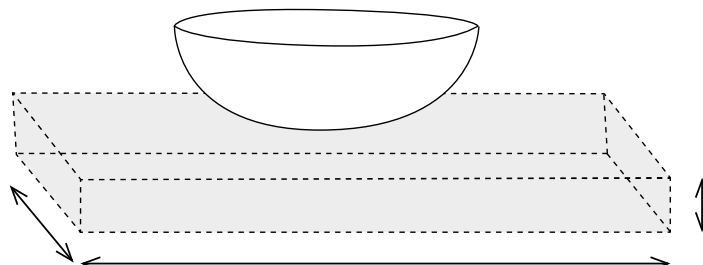

OPERA

MENSOLE PORTALAVABO/ ÉTAJÈRE PORTE-LAVABO / SHELF FOR WASH BASIN

MENSOLA PORTALAVABO CON STAFFE DI FISSAGGIO A MURO

nobilitato 24 colori cartelle campioni TAVOLATI&PIETRE e LEGNI&CEMENTI
bois contreplaqué 24 finition nuancier TAVOLATI&PIETRE e LEGNI&CEMENTI
particleboard **melamine laminated** 24 finishes older TAVOLATI&PIETRE + LEGNI&CEMENTI

compresi foro lavabo/rubinetto inclus trou lavabo/robinet including washbasin / tap hole

MDF laccato opaco RAL a scelta
MDF laqué RAL au choix
MDF laquered RAL of your choice

compresi foro lavabo/rubinetto inclus trou lavabo/robinet including washbasin / tap hole

ÉTAJÈRE PORTE-LAVABO AVEC SUPPORTS DE FIXATION AU MUR
SHELF FOR WASH BASIN WITH WALL ATTACHMENT SUPPORT

LUNGHEZZA DA-A / longueur de-jusqu'à / length from- to

CM 70 x 50 x 10h - cm 80 x 50 x 10h

CM 81 x 50 x 10h - cm 90 x 50 x 10h

CM 91 x 50 x 10h - cm 100 x 50 x 10h

CM 101 x 50 x 10h - cm 110 x 50 x 10h

CM 111 x 50 x 10h - cm 120 x 50 x 10h

CM 121 x 50 x 10h - cm 130 x 50 x 10h

CM 131 x 50 x 10h - cm 140 x 50 x 10h

CM 141 x 50 x 10h - cm 150 x 50 x 10h

CM 151 x 50 x 10h - cm 160 x 50 x 10h

CM 161 x 50 x 10h - cm 170 x 50 x 10h

CM 171 x 50 x 10h - cm 180 x 50 x 10h