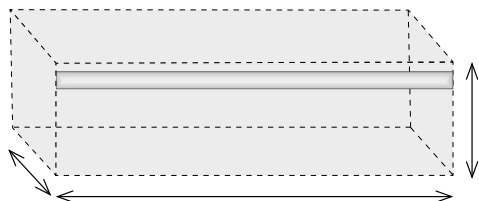

BASE SOSPESA 1 CASSETTO APERTURA CON UNGHIATURA

BASE 1 TIROIR OUVERTURE PRISE DE MAIN
FURNITURE 1 DRAWER OPENING "NO HANDLES"

MISURA / mesure / measure

CM 60x51x25/30h

CM 70x51x25/30h

CM 80x51x25/30h

CM 90x51x25/30h

CM 105x51x25/30h

CM 120x51x25/30h