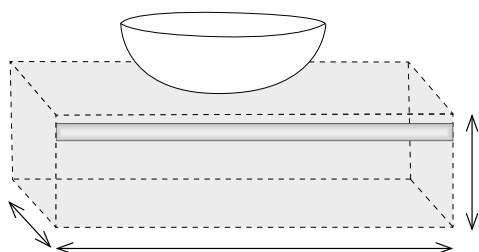

COMPLEMENTI DEEP/ COMPLÉMENTS DEEP / COMPLEMENTS DEEP

BASE PORTALAVABO 1 CASSETTO APERTURA CON UNGHIATURA

BASE PORTE-LAVABO 1 TIROIR OUVERTURE PRISE DE MAIN
FURNITURE 1 DRAWER OPENING "NO HANDLES"

MISURA / mesure / measure

CM 60x51x25/30h

CM 70x51x25/30h

CM 80x51x25/30h

CM 90x51x25/30h

CM 105x51x25/30h

CM 120x51x25/30h