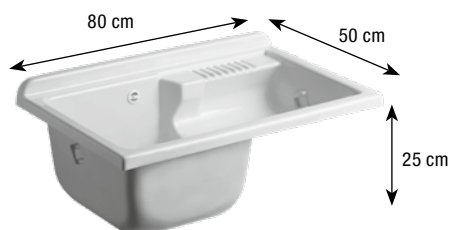

PROFONDITÀ VASCA / profondeur vasque / tank depth
CM 25h