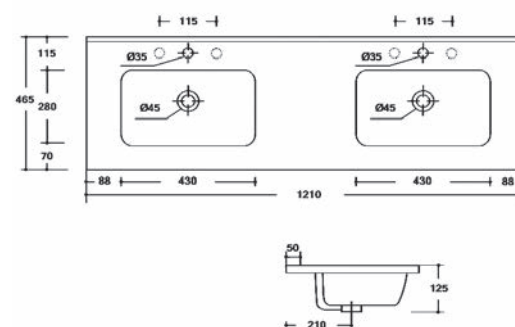

COLONNA ECOSLIM2 / COLONNE ECOSLIM2 / COLUMN ECOSLIM2

COLONNA 1 ANTA APERTURA CON UNGHIATURA
colonne 1 porte ouverture prise de main
column 1 door opening no handle
CM 30x30x150h

COL.ECOSLIM2.U

✓DISPONIBILE NELLE FINITURE: / disponible dans les finitions: / available in the finishes: **K001 / K003 / K005 / K009**

✓DISPONIBILE SIA CON APERTURA CON MANIGLIE CHE CON APERTURA CON UNGHIATURA /
disponible avec ouverture avec poignées et ouverture prise de main / available both with opening with handles and opening "no handles"