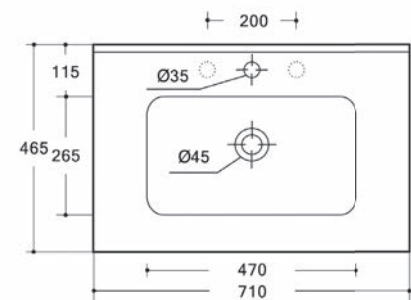

✓DISPONIBILE NELLE FINITURE: / disponible dans les finitions: / available in the finishes: **K001 / K003 / K005 / K009**

✓DISPONIBILE SIA CON APERTURA CON MANIGLIE CHE CON APERTURA CON UNGHIATURA /
disponible avec ouverture avec poignées et ouverture prise de main / available both with opening with handles and opening "no handles"