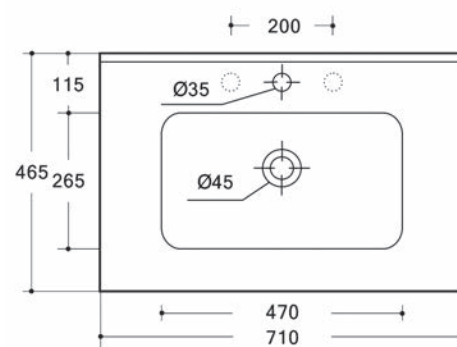

✓DISPONIBILE NELLE FINITURE: / disponible dans les finitions: / available in the finishes: **K001 / K003 / K005 / K009**

✓DISPONIBILE SOLO CON APERTURA CON UNGHIATURA / disponible uniquement avec ouverture prise de main / available only with opening "no handles"