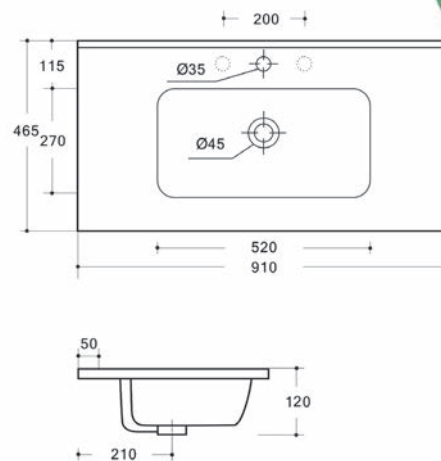

✓DISPONIBILE NELLE FINITURE: / disponible dans les finitions: / available in the finishes: **K001 / K003 / K005 / K009**

✓DISPONIBILE SIA CON APERTURA CON MANIGLIE CHE CON APERTURA CON UNGHIATURA /
disponible avec ouverture avec poignées et ouverture prise de main / available both with opening with handles and opening "no handles"