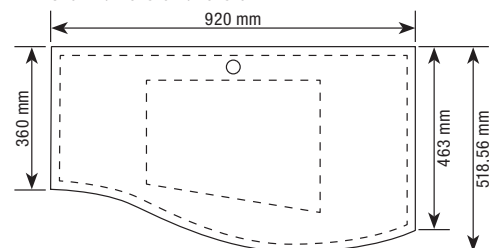

VERSIONE/ version /version DX