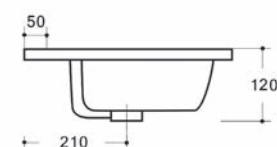

✓DISPONIBILE NELLE FINITURE: / disponible dans les finitions: / available in the finishes: **K001 / K003 / K005 / K009**

✓DISPONIBILE SIA CON APERTURA CON MANIGLIE CHE CON APERTURA CON UNGHIATURA /
disponible avec ouverture avec poignées et ouverture prise de main / available both with opening with handles and opening "no handles"