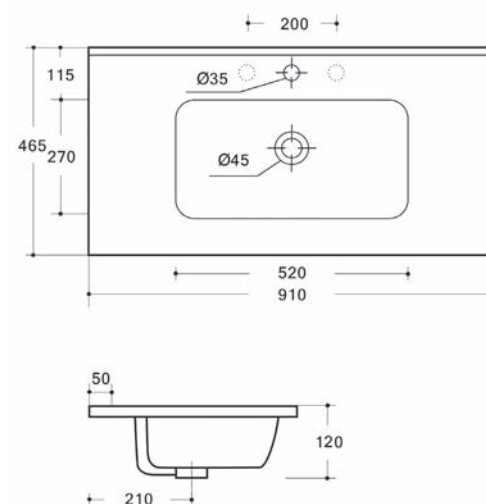

✓DISPONIBILE NELLE FINITURE: / disponible dans les finitions: / available in the finishes: **K001 / K003 / K005 / K009**

✓DISPONIBILE SIA CON APERTURA CON MANIGLIE CHE CON APERTURA CON UNGHIATURA /
disponible avec ouverture avec poignées et ouverture prise de main / available both with opening with handles and opening "no handles"