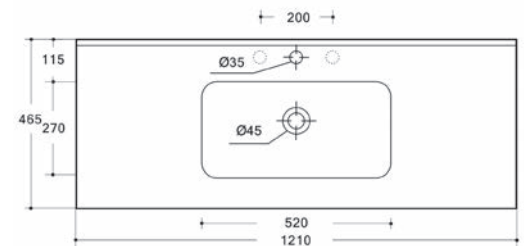

COLONNA ECOSLIM / COLONNE ECOSLIM / COLUMN ECOSLIM

COLONNA 1 ANTA APERTURA CON MANIGLIA

COL.ECOSLIM

colonne 1 porte ouverture avec poignée
column 1 door opening with handle
CM 30x20x120h

✓DISPONIBILE NELLE FINITURE: / disponible dans les finitions: / available in the finishes: **K001 / K003 / K005 / K009**

✓DISPONIBILE SIA CON APERTURA CON MANIGLIE CHE CON APERTURA CON UNGHIATURA /
disponible avec ouverture avec poignées et ouverture prise de main / available both with opening with handles and opening "no handles"