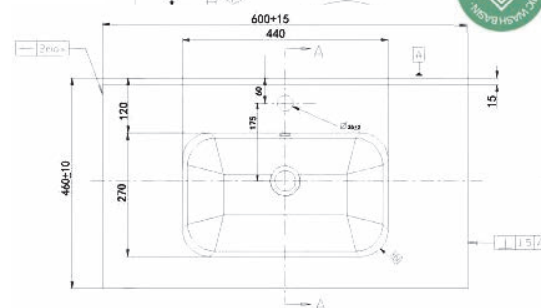

ECOSLIM61.T

COMPOSIZIONE / ENSEMBLE COMPLET / COMPLETE SET **ECOSLIM61.T**

BASE PORTALAVABO 3 CASSETTI APERTURA CON MANIGLIE
base porte-lavabo 3 tiroirs ouverture avec poignées
furniture 3 drawers opening with handles
CM 58x45x80h

LAVABO IN CERAMICA BIANCO LUCIDO
lavabo en céramique blanc brillant
ceramic shiny white wash basin
CM 61x46,5

SPECCHIO / Miroir / Mirror
CM 60x70h

APPLIQUE LED

LAVABO IN CERAMICA BIANCO LUCIDO/
lavabo en céramique blanc brillant /
ceramic shiny white wash basin