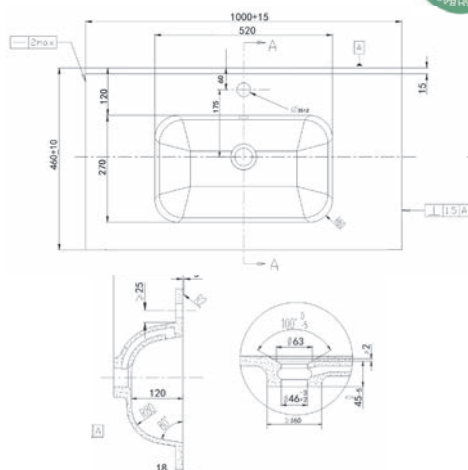

ECOSLIM

ECOSLIM121.T

CODICE /
CODE / CODE

COMPOSIZIONE / ENSEMBLE COMPLET / COMPLETE SET **ECOSLIM121.T**

BASE PORTALAVABO 3 CASSETTI APERTURA CON MANIGLIE

base porte-lavabo 3 tiroirs ouverture avec poignées
furniture 3 drawers opening with handles
CM 118x45x80h

LAVABO IN CERAMICA BIANCO LUCIDO*

lavabo en céramique blanc brillant
ceramic shiny white wash basin
CM 121x46,5

SPECCHIO / Miroir / Mirror
CM 120x70h

APPLIQUE LED

LAVABO IN CERAMICA BIANCO LUCIDO/
lavabo en céramique blanc brillant /
ceramic shiny white wash basin

ECOSLIM101.T

COMPOSIZIONE / ENSEMBLE COMPLET / COMPLETE SET **ECOSLIM101.T**

BASE PORTALAVABO 3 CASSETTI APERTURA CON MANIGLIE

base porte-lavabo 3 tiroirs ouverture avec poignées
furniture 3 drawers opening with handles
CM 98x45x80h

LAVABO IN CERAMICA BIANCO LUCIDO

lavabo en céramique blanc brillant
ceramic shiny white wash basin
CM 100x46,5

SPECCHIO / Miroir / Mirror
CM 100x70h

APPLIQUE LED

LAVABO IN CERAMICA BIANCO LUCIDO/
lavabo en céramique blanc brillant /
ceramic shiny white wash basin

ECOSLIM81.T

COMPOSIZIONE / ENSEMBLE COMPLET / COMPLETE SET **ECOSLIM81.T**

BASE PORTALAVABO 3 CASSETTI APERTURA CON MANIGLIE

base porte-lavabo 3 tiroirs ouverture avec poignées
furniture 3 drawers opening with handles
CM 78x45x80h

LAVABO IN CERAMICA BIANCO LUCIDO

lavabo en céramique blanc brillant
ceramic shiny white wash basin
CM 81x46,5

SPECCHIO / Miroir / Mirror
CM 80x70h

APPLIQUE LED

✓DISPONIBILE NELLE FINITURE: / disponible dans les finitions: / available in the finishes: **K001 / K003 / K005 / K009**

✓DISPONIBILE SIA CON APERTURA CON MANIGLIE CHE CON APERTURA CON UNGHIATURA /

disponible avec ouverture avec poignées et ouverture prise de main / available both with opening with handles and opening "no handles"