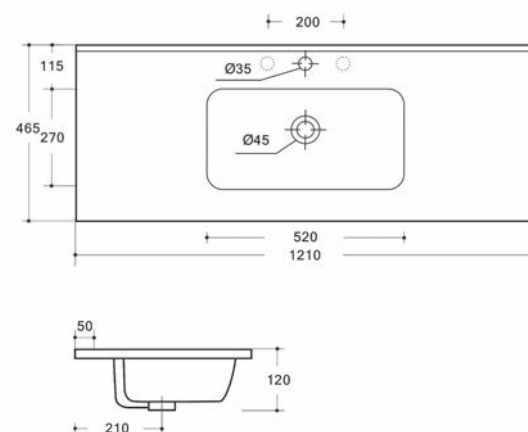

✓DISPONIBILE NELLE FINITURE: / disponible dans les finitions: / available in the finishes: **K001 / K003 / K005 / K009**

✓DISPONIBILE SOLO CON APERTURA CON UNGHIATURA / disponible uniquement avec ouverture prise de main / available only with opening "no handles"