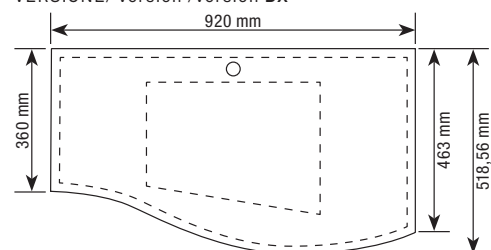

**SPECCHIO / Miroir / Mirror**

CM 90x70h

**APPLIQUE LED**

VERSIONE/ version /version **SX**

VERSIONE/ version /version **DX**

✓DISPONIBILE NELLE FINITURE: / disponible dans les finitions: / available in the finishes: **K001 / K003 / K005 / K009**