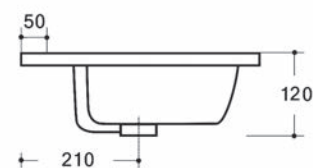

✓DISPONIBILE NELLE FINITURE: / disponible dans les finitions: / available in the finishes: **K001 / K003 / K005 / K009**

✓DISPONIBILE SOLO CON APERTURA CON UNGHIATURA / disponible uniquement avec ouverture prise de main / available only with opening "no handles"