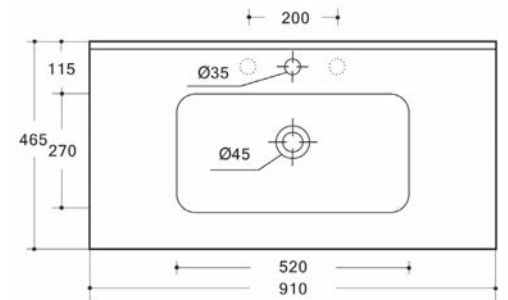

✓DISPONIBILE NELLE FINITURE: / disponible dans les finitions: / available in the finishes: **K001 / K003 / K005 / K009**

✓DISPONIBILE SIA CON APERTURA CON MANIGLIE CHE CON APERTURA CON UNGHIATURA /
disponible avec ouverture avec poignées et ouverture prise de main / available both with opening with handles and opening "no handles"