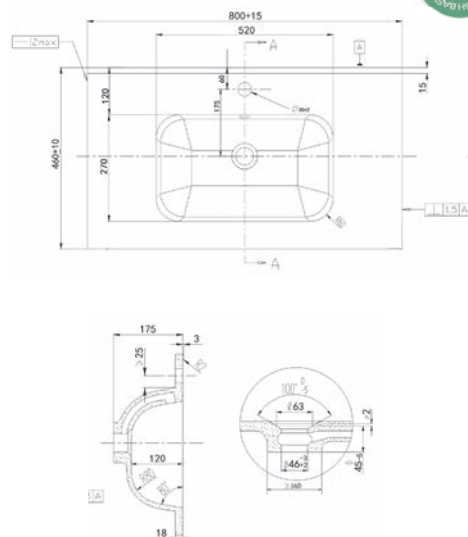

LAVABO IN CERAMICA BIANCO LUCIDO

lavabo en céramique blanc brillant
ceramic shiny white wash basin
CM 100x46,5

SPECCHIO / Miroir / Mirror
CM 100x70h

APPLIQUE LED

LAVABO IN CERAMICA BIANCO LUCIDO/
lavabo en céramique blanc brillant /
ceramic shiny white wash basin