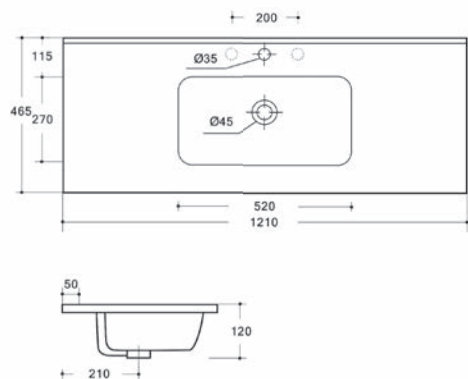

*ECOSLIM121.T

LAVABO IN CERAMICA BIANCO LUCIDO/
lavabo en céramique blanc brillant /
ceramic shiny white wash basin