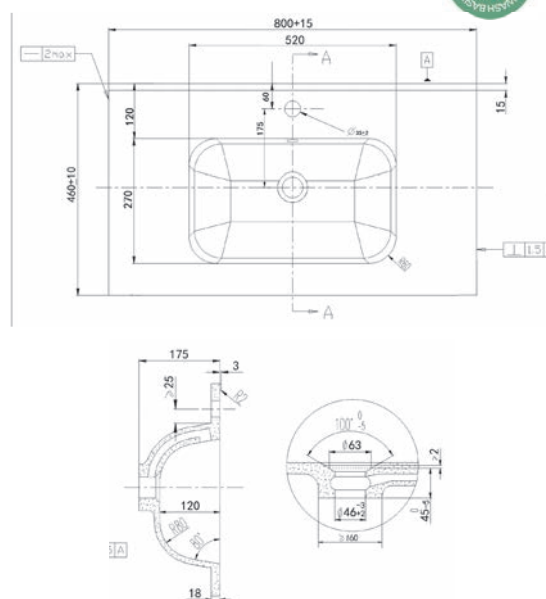

✓DISPONIBILE NELLE FINITURE: / disponible dans les finitions: / available in the finishes: **K001 / K003 / K005 / K009**

✓DISPONIBILE SIA CON APERTURA CON MANIGLIE CHE CON APERTURA CON UNGHIATURA /
disponible avec ouverture avec poignées et ouverture prise de main / available both with opening with handles and opening "no handles"