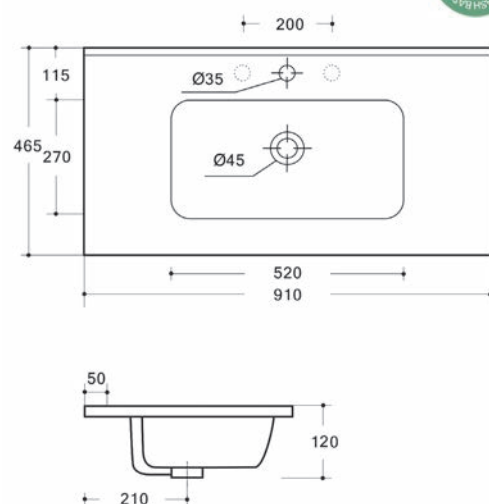

✓DISPONIBILE NELLE FINITURE: / disponible dans les finitions: / available in the finishes: **K001 / K003 / K005 / K009**

✓DISPONIBILE SOLO CON APERTURA CON UNGHIATURA / disponible uniquement avec ouverture prise de main / available only with opening "no handles"