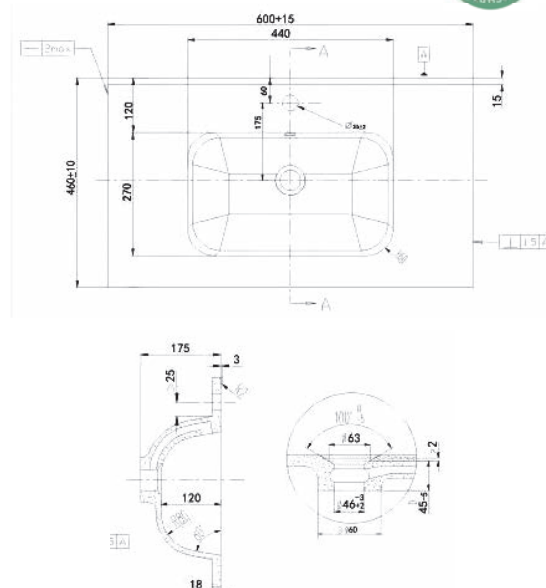

✓DISPONIBILE NELLE FINITURE: / disponible dans les finitions: / available in the finishes: **K001 / K003 / K005 / K009**

✓DISPONIBILE SIA CON APERTURA CON MANIGLIE CHE CON APERTURA CON UNGHIATURA /
disponible avec ouverture avec poignées et ouverture prise de main / available both with opening with handles and opening "no handles"