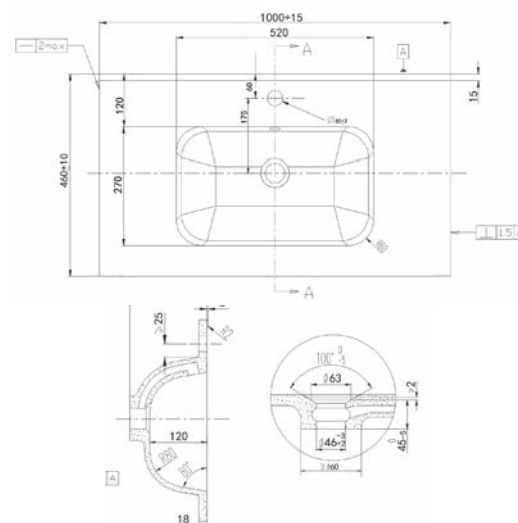

✓DISPONIBILE NELLE FINITURE: / disponible dans les finitions: / available in the finishes: **K001 / K003 / K005 / K009**

✓DISPONIBILE SOLO CON APERTURA CON UNGHIATURA / disponible uniquement avec ouverture prise de main / available only with opening "no handles"