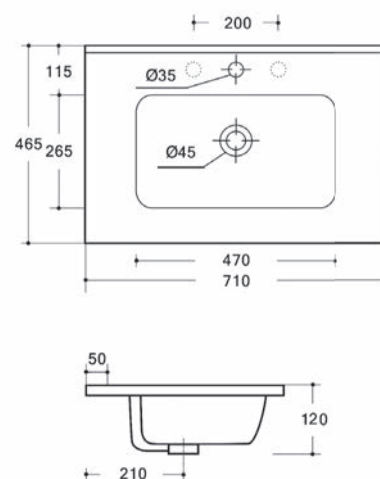

ECOSLIM71.T

CODICE /
CODE / CODE

LAVABO IN CERAMICA BIANCO LUCIDO/
lavabo en céramique blanc brillant /
ceramic shiny white wash basin

COMPOSIZIONE / ENSEMBLE COMPLET / COMPLETE SET **ECOSLIM71.T**

BASE PORTALAVABO 3 CASSETTI APERTURA CON MANIGLIE
base porte-lavabo 3 tiroirs ouverture avec poignées
furniture 3 drawers opening with handles
CM 68x45x80h

LAVABO IN CERAMICA BIANCO LUCIDO
lavabo en céramique blanc brillant
ceramic shiny white wash basin
CM 71x46,5

SPECCHIO / Miroir / Mirror
CM 70x70h

APPLIQUE LED