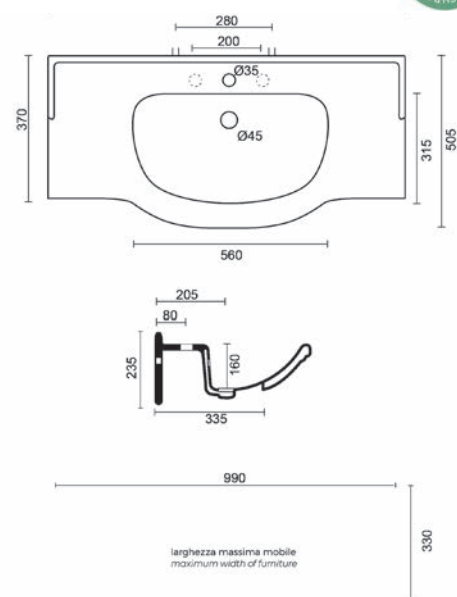

✓DISPONIBILE NELLE FINITURE: / disponible dans les finitions: / available in the finishes: **K001 / K003 / K005 / K009**

✓DISPONIBILE SOLO CON APERTURA CON MANIGLIA / disponible uniquement avec ouverture poignée / available only with opening with handle.