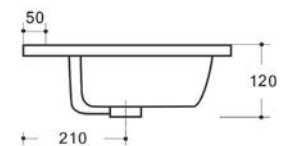

✓DISPONIBILE NELLE FINITURE: / disponible dans les finitions: / available in the finishes: **K001 / K003 / K005 / K009**

✓DISPONIBILE SIA CON APERTURA CON MANIGLIE CHE CON APERTURA CON UNGHIATURA /
disponible avec ouverture avec poignées et ouverture prise de main / available both with opening with handles and opening "no handles"