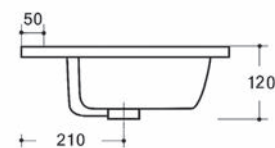

✓DISPONIBILE NELLE FINITURE: / disponible dans les finitions: / available in the finishes: **K001 / K003 / K005 / K009**

✓DISPONIBILE SIA CON APERTURA CON MANIGLIE CHE CON APERTURA CON UNGHIATURA /
disponible avec ouverture avec poignées et ouverture prise de main / available both with opening with handles and opening "no handles"