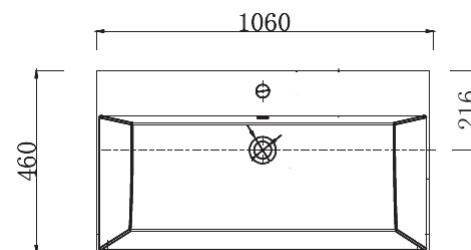

base porte-lavabo 1 tiroir ouverture prise de main  
furniture 1 draws opening "no handles"  
CM 106x46x40h

**LAVABO RESINA BIANCO LUCIDO**

lavabo en résine blanc brillant  
resin shiny white wash basin  
CM 106x46x10h

**MENSOLA PORTA OGGETTI / étagère / shelf**

CM 100x12x2h

**SPECCHIO RETROILLUMINATO LED**

miroir retro eclavage led  
led back-lighted shaped mirror  
DIAM. CM 70

✓DISPONIBILE NELLE FINITURE: / disponible dans les finitions: / available in the finishes: **K001 / K003 / K005 / K009**