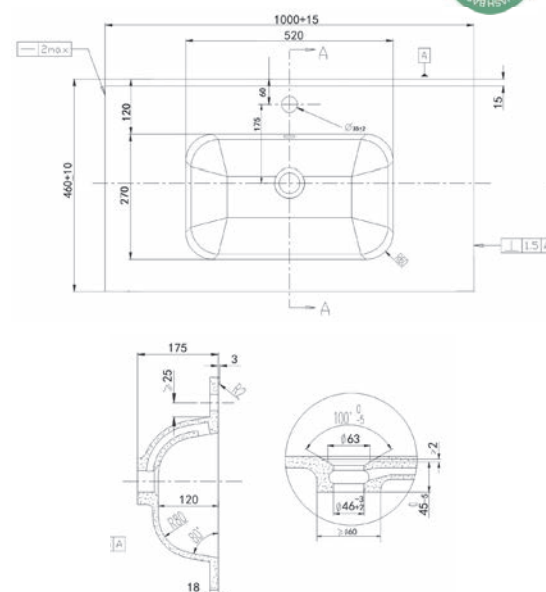

DISPONIBILE ANCHE
APERTURA CON MANIGLIE /
disponible avec
ouverture avec poignées /
available both with
opening with handles

FINITURA K009

CODICE /
CODE / CODE

LAVABO IN CERAMICA BIANCO LUCIDO /
lavabo en céramique blanc brillant /
ceramic shiny white wash basin

COMPOSIZIONE / ENSEMBLE COMPLET / COMPLETE SET **ECOSLIM101.U**

BASE 2 CASSETTI APERTURA CON UNGHIATURA
base porte-lavabo 2 tiroirs ouverture prise de main
furniture 2 drawers opening "no handles"
CM 98x45x45h

LAVABO CERAMICA BIANCO LUCIDO
lavabo en céramique blanc brillant
ceramic shiny white wash basin
CM 101x46,5

SPECCHIO / Miroir / Mirror
CM 100x70h

APPLIQUE LED

COLONNA ECOSLIM2 / COLONNE ECOSLIM2 / COLUMN ECOSLIM2

COLONNA 1 ANTA APERTURA CON UNGHIATURA
colonne 1 porte ouverture prise de main
column 1 door opening no handle
CM 30x30x150h

COL.ECOSLIM2.U