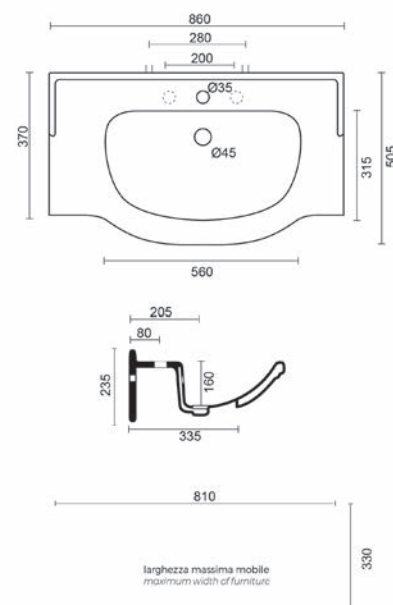

✓DISPONIBILE NELLE FINITURE: / disponible dans les finitions: / available in the finishes: **K001 / K003 / K005 / K009**

✓DISPONIBILE SOLO CON APERTURA CON MANIGLIA / disponible uniquement avec ouverture poignée / available only with opening with handle.