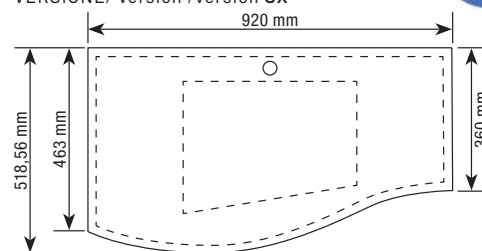

FINITURA K003

CODICE /
CODE / CODE

LAVABO RESINA BIANCO LUCIDO /
lavabo en résine blanc brillant /
resin shiny white wash basin

COMPOSIZIONE / ENSEMBLE COMPLET / COMPLETE SET **ECOCIRCLE92.T**

BASE PORTALAVABO 3 CASSETTI APERTURA CON UNGHIATURA

base porte-lavabo 3 tiroirs ouverture prise de main
furniture 3 drawers opening "no handles"
CM 90x51x80h

LAVABO RESINA BIANCO LUCIDO

lavabo en résine blanc brillant
resin shiny white wash basin
CM 92x51,85

SPECCHIO / Miroir / Mirror

CM 90x70h

APPLIQUE LED

VERSIONE/ version /version **SX**

VERSIONE/ version /version **DX**

✓DISPONIBILE NELLE FINITURE: / disponible dans les finitions: / available in the finishes: **K001 / K003 / K005 / K009**

✓DISPONIBILE SOLO CON APERTURA CON UNGHIATURA / disponible uniquement avec ouverture prise de main / available only with opening "no handles"