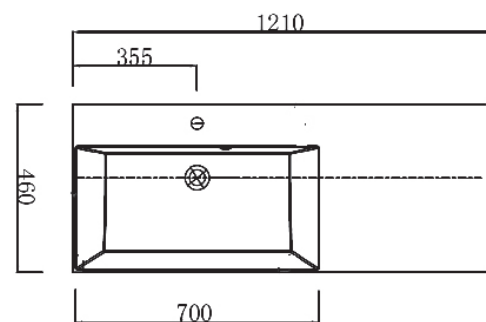

✓DISPONIBILE NELLE FINITURE: / disponible dans les finitions: / available in the finishes: **K001 / K003 / K005 / K009**

✓DISPONIBILE SOLO CON APERTURA CON UNGHIATURA / disponible uniquement avec ouverture prise de main / available only with opening "no handles"