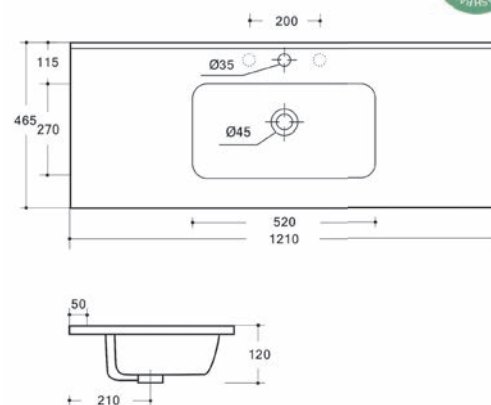

**BASE PORTALAVABO 1 CASSETTO + 1 ANTA APERTURA CON UNGHIATURA**

base porte-lavabo 1 tiroir + 1 porte ouverture prise de main  
furniture 1 draws + 1 door opening "no handles"  
CM 118X45X40H

**LAVABO IN CERAMICA BIANCO LUCIDO**

lavabo en céramique blanc brillant  
ceramic shiny white wash basin  
CM 121x46,5h

**MENSOLA PORTA OGGETTI / étagère / shelf**

CM 120x12x2h

**SPECCHIO RETROILLUMINATO LED**

miroir retro eclairege led  
led back-lighted shaped mirror  
DIAM. CM 70