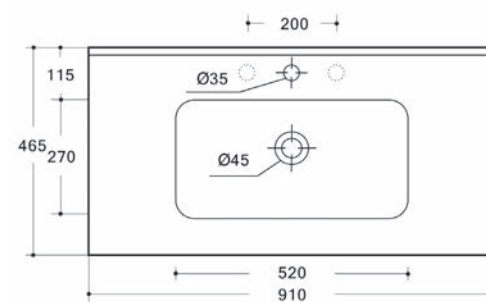

✓DISPONIBILE NELLE FINITURE: / disponible dans les finitions: / available in the finishes: **K001 / K003 / K005 / K009**

✓DISPONIBILE SIA CON APERTURA CON MANIGLIE CHE CON APERTURA CON UNGHIATURA /
disponible avec ouverture avec poignées et ouverture prise de main / available both with opening with handles and opening "no handles"