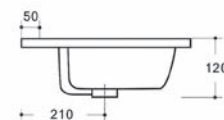

COLONNA ECOSLIM / COLONNE ECOSLIM / COLUMN ECOSLIM

COLONNA 1 ANTA APERTURA CON MANIGLIA

COL.ECOSLIM

colonne 1 porte ouverture avec poignée
column 1 door opening with handle
CM 30x20x120h

✓DISPONIBILE NELLE FINITURE: / disponible dans les finitions: / available in the finishes: **K001 / K003 / K005 / K009**

✓DISPONIBILE SIA CON APERTURA CON MANIGLIE CHE CON APERTURA CON UNGHIATURA /
disponible avec ouverture avec poignées et ouverture prise de main / available both with opening with handles and opening "no handles"