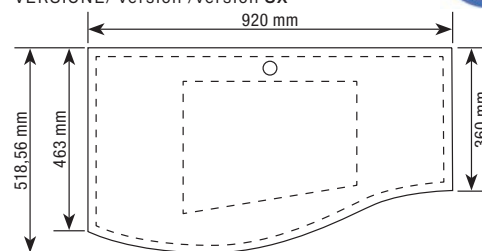

FINITURA K003

CODICE /
CODE / CODE

LAVABO RESINA BIANCO LUCIDO /
lavabo en résine blanc brillant /
resin shiny white wash basin

COMPOSIZIONE / ENSEMBLE COMPLET / COMPLETE SET **ECOCIRCLE92**

BASE PORTALAVABO 2 CASSETTI APERTURA CON UNGHIATURA

base porte-lavabo 2 tiroirs ouverture prise de main
furniture 2 drawers opening "no handles"
CM 90x51x50h

LAVABO RESINA BIANCO LUCIDO

lavabo en résine blanc brillant
resin shiny white wash basin
CM 92x51,85

SPECCHIO / Miroir / Mirror

CM 90x70h

APPLIQUE LED

COLONNA ECOCIRCLE92 / COLONNE ECOCIRCLE92 / COLUMN ECOCIRCLE92

COLONNA 1 ANTA APERTURA CON UNGHIATURA

colonne 1 porte ouverture prise de main
column 1 door opening no handle
CM 30x20x120h

COL.ECOCIRCLE.K003

VERSIONE/ version /version SX

VERSIONE/ version /version DX

✓DISPONIBILE NELLE FINITURE: / disponible dans les finitions: / available in the finishes: **K001 / K003 / K005 / K009**

✓DISPONIBILE SOLO CON APERTURA CON UNGHIATURA / disponible uniquement avec ouverture prise de main / available only with opening "no handles"