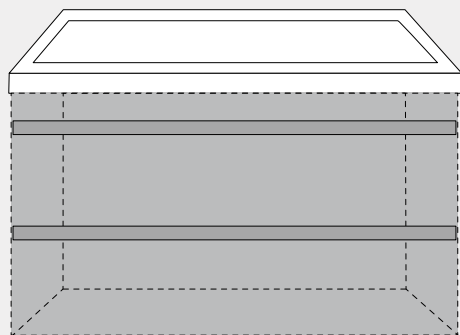

MINICLEVER80

MINICLEVER80
COD.
MINICLEVER80

LAVABO IN CERAMICA
lavabo en céramique
ceramic wash basin

LISTINO A PAGINA
tarif à page
price list page 47 e 48

da 50 a 100 CM

DISPONIBILE NEI FORMATI/
AVAILABLE IN SIZES /
DISPONIBILE EN FORMATS:

CM 50 x 40 x 45h

CM 60 x 40 x 45h

CM 70 x 40 x 45h

CM 80 x 40 x 45h

CM 90 x 40 x 45h

CM 100 x 40 x 45h

FINITURA TR-8362

DISPONIBILE VERSIONE LACCATO OPACO/ DISPONIBILE VERSION LAQUÉ MAT/AVAILABLE MATT LACQUERED VERSION
(VEDI NOTA/ VOIR LA NOTE/ SEE NOTE PAG.6)