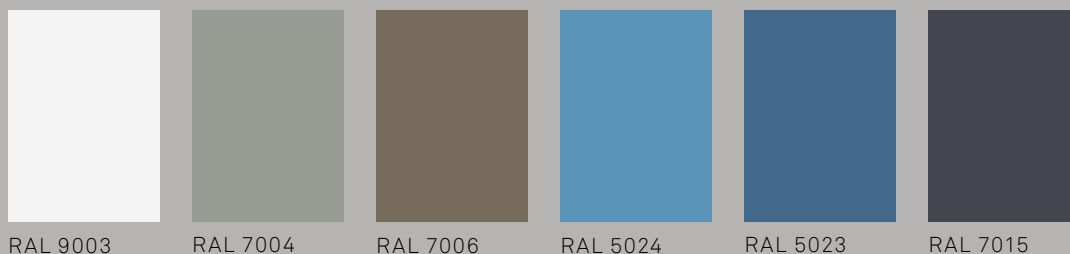

FLY	8	JOLLY	30	FREE	62
FLY105	10	JOLLY105	32	FREE110	64
FLY90	16	JOLLY141	42		
FLY141	18				

TWIST	20	CIRCLE	44	HANDLE	68
TWIST105	22	CIRCLE110	46	HANDLE110.A	70
TWIST90	28	CIRCLE93	54	HANDLE110.B	74
		CIRCLE91	58		

VERSIONE LACCATO OPACO/VERSION LAQUÉ MAT/MATT LACQUERED VERSION:

LACCATO OPACO /
LAQUÉ MAT / MATT LACQUERED

É POSSIBILE RICHIEDERE UN ALTRO COLORE DELLA MAZZETTA RAL SENZA MAGGIORAZIONE.
IL EST POSSIBLE DE DEMANDER UNE AUTRE COULEUR DU NUANCIER RAL SANS AUGMENTATION.
IT IS POSSIBLE TO REQUEST OTHERS COLORS RAL WITHOUT ANY INCREASE.