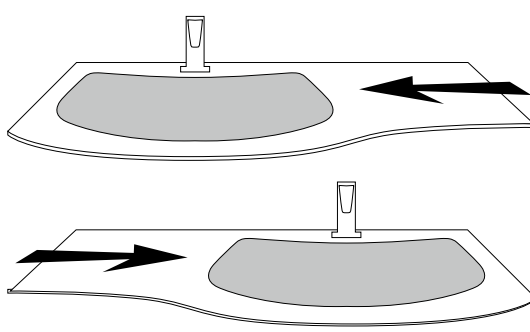

INFORMAZIONI DI BASE/ INFORMATIONS DE BASE / BASIC INFORMATION

Tutti i cassetti hanno chiusura ammortizzata "soft-close".

Tous les tiroirs ont système de freinage amorti "soft-close".

All drawers have "soft closing".

Ogni base portalavabo è realizzata prevedendo vuoto tecnico per permettere l'alloggiamento degli scarichi.

Tous les meubles sont réalisés avec un vide-sanitaire à l'arrière pour tuyauterie spéciale.

All furniture are made with technical clear space in the back for plumbing installations.

Tutti i mobili sono consegnati pronti da installare e corredati di specifiche istruzioni di montaggio.

Tous les meubles sont prêts à installer et accompagnés d'instructions de montage spécifiques.

All furniture are delivered ready to install and with specific instructions for installation.

Un rigoroso controllo di qualità è sempre effettuato prima di ogni spedizione.

Un rigoureux contrôle de qualité est effectué avant chaque expédition.

Before each delivery a strict quality control is carried out.

In caso di vasca decentrata, è sempre disponibile la versione decentrata sia a destra che sinistra.

En cas de vasque décentralisée, il est toujours disponible la version décentralisée droite ou gauche.

In case of decentralized basin, it is always available the version with right decentralized basin and the left decentralized version

IN OGNI COMPOSIZIONE È INDICATO SE DISPONIBILE CON TOP IN RESINA O IN CERAMICA.
In chaque ensemble il y est indiqué si disponible avec lavabo en résine ou en céramique.
In every set it is indicated if available with resin wash basin or ceramic wash basin.

DISPONIBILE SU MISURA. / Disponible sur mesure. / Available tailor made.

È possibile richiedere realizzazioni su misura per forma colore e dimensione.
Il est possible de demander des réalisations sur mesure par forme, couleur et dimension.
It is possible to request custom realization for shape, color and size.