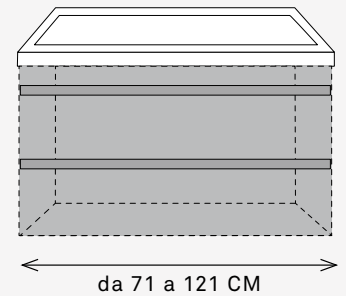

# FRAME96

FINITURA K001

**DISPONIBILE NEI FORMATI/**  
AVAILABLE IN SIZES /  
DISPONIBILE EN FORMATS:

CM 71 x 51,5 x 55h

CM 86 x 51,5 x 55h

CM 96 x 51,5 x 55h

CM 106 x 51,5 x 55h

CM 121 x 51,5 x 55h