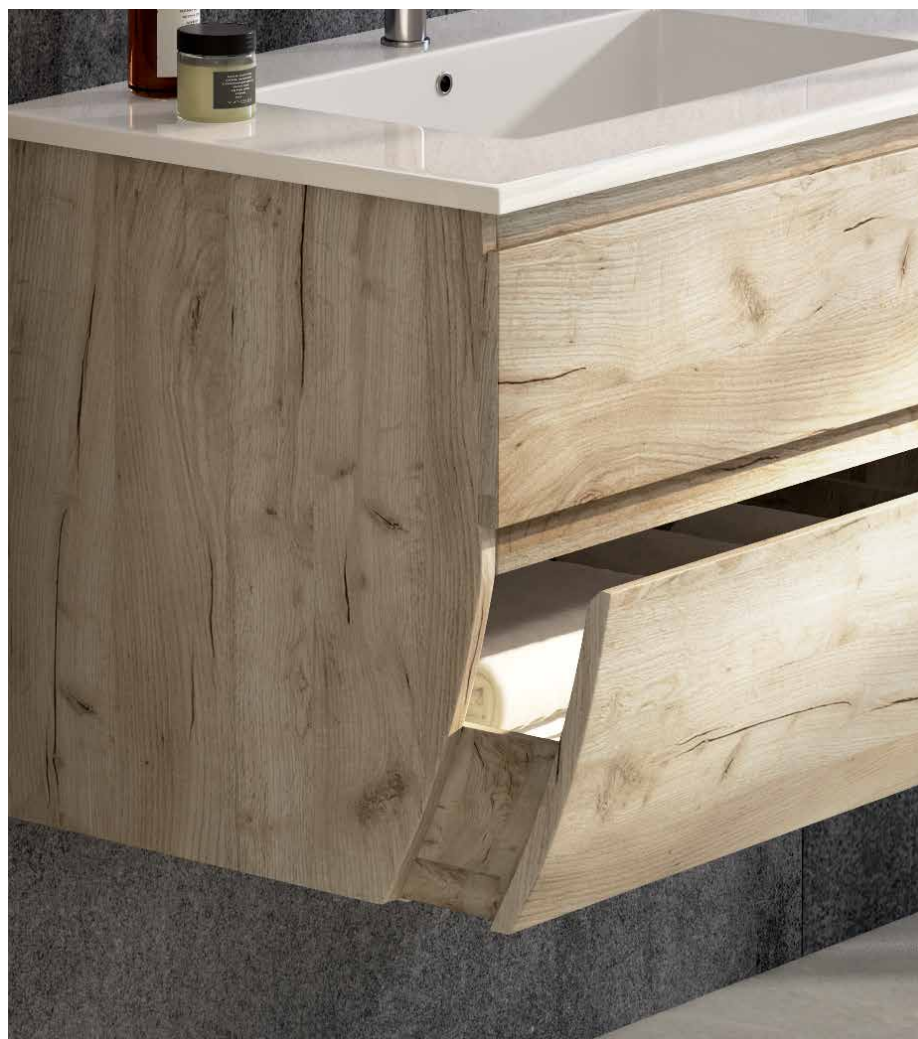

# FLY90

FINITURA K002

FLY90  
COD.  
FLY90.C

DISPONIBILE LAVABO IN RESINA E IN CERAMICA  
disponible avec lavabo en résine et in céramique  
available with resin and ceramic wash basin

COLONNA →  
colonne  
column  
CM 40x25x160h