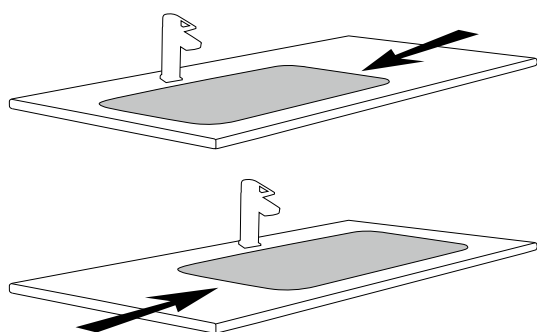

INFORMAZIONI DI BASE/ INFORMATIONS DE BASE / BASIC INFORMATION

Tutti i cassetti hanno chiusura ammortizzata "soft-close".

Tous les tiroirs ont système de freinage amorti "soft-close".

All drawers have "soft closing".

Ogni base portalavabo è realizzata prevedendo vuoto tecnico per permettere l'alloggiamento degli scarichi.

Tous les meubles sont réalisés avec un vide-sanitaire à l'arrière pour tuyauterie spéciale.

All furniture are made with technical clear space in the back for plumbing installations.

Tutti i mobili sono consegnati pronti da installare e corredati di specifiche istruzioni di montaggio.

Tous les meubles sont prêts à installer et accompagnés d'instructions de montage spécifiques.

All furniture are delivered ready to install and with specific instructions for installation.

Un rigoroso controllo di qualità è sempre effettuato prima di ogni spedizione.

Un rigoureux contrôle de qualité est effectué avant chaque expédition.

Before each delivery a strict quality control is carried out.

In caso di vasca decentrata, è sempre disponibile la versione decentrata sia a destra che sinistra.

En cas de vasque décentralisée, il est toujours disponible la version décentralisée droite ou gauche.

In case of decentralized basin, it is always available the version with right decentralized basin and the left decentralized version

IN OGNI COMPOSIZIONE È INDICATO SE DISPONIBILE CON TOP IN RESINA O IN CERAMICA.
In chaque ensemble il y est indiqué si disponible avec lavabo en résine ou en céramique.
In every set it is indicated if available with resin wash basin or ceramic wash basin.

DISPONIBILE SU MISURA. / Disponible sur mesure. / Available tailor made.

È possibile richiedere realizzazioni su misura per forma colore e dimensione.
Il est possible de demander des réalisations sur mesure par forme, couleur et dimension.
It is possible to request custom realization for shape, color and size.