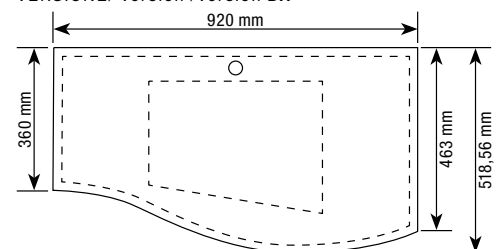

VERSIONE/ version /version **DX**