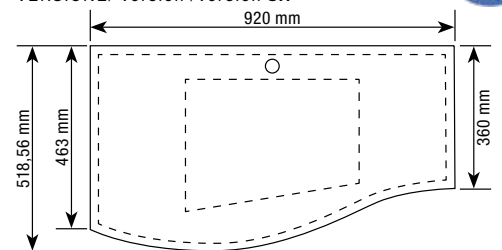

FINITURA K003

ECOCIRCLE92.T

CODICE /
CODE / CODE

COMPOSIZIONE / ENSEMBLE COMPLET / COMPLETE SET **ECOCIRCLE92.T**

BASE PORTALAVABO 3 CASSETTI APERTURA CON UNGHIATURA
base porte-lavabo 3 tiroirs ouverture prise de main
furniture 3 drawers opening "no handles"
CM 90x51x80h

LAVABO RESINA BIANCO LUCIDO
lavabo en résine blanc brillant
resin shiny white wash basin
CM 92x51,85

SPECCHIO / Miroir / Mirror
CM 90x70h

APPLIQUE LED

LAVABO RESINA BIANCO LUCIDO /
lavabo en résine blanc brillant /
resin shiny white wash basin

VERSIONE/ version /version **SX**

VERSIONE/ version /version **DX**

✓ **DISPONIBILE NELLE FINITURE:** / disponible dans les finitions: / available in the finishes:

✓ **DISPONIBILE SOLO CON APERTURA CON UNGHIATURA** / disponible uniquement avec ouverture prise de main / available only with opening "no handles"